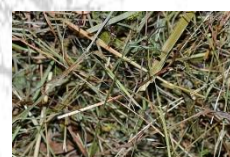

Luontojahti

Mene kävelylle ja tuo kotiin seuraavat luonnonantimet:

➤ Kuusen käpy

➤ Männyn käpy

➤ Pieni sileä kivi

➤ Pieni rosoinen kivi

➤ Kuusen neulanen

➤ Männyn neulanen

➤ Vihreää sammalta

➤ Harmaata jäkälää

➤ Vihreää ruohoa

➤ Ruskeaa ruohoa

➤ Koivun lehti

➤ Joku kevään merkki